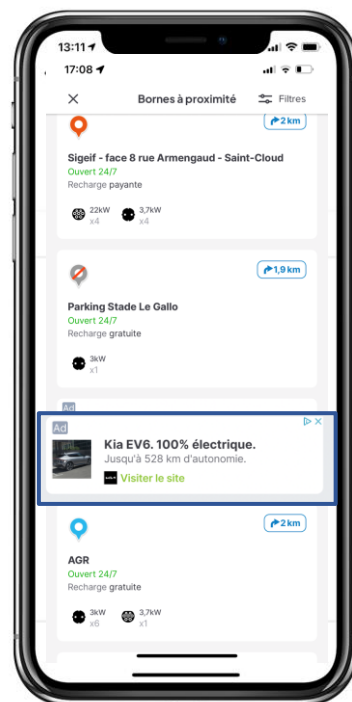

LES FORMATS NEWSLETTERS

SITES	TAILLE	TYPES FICHIERS	POIDS MAX	PERIODICITE
	600*390 300*250	Jpeg	75 Ko	Hebdomadaire
	828*552 600*400	Jpeg	75 Ko	Bi-Hebdomadaire (mardi / vendredi)
	1 242*828 828*552 600*400	Jpeg	75 Ko	Mensuelle
	828*552 600*400	Jpeg	75 Ko	Bi-Mensuelle
	828*552 600*400	Jpeg	75 Ko	Hebdomadaire
	828*552 600*400	Jpeg	75 Ko	Hebdomadaire
	828*552 600*400	Jpeg	75 Ko	Hebdomadaire

LES FORMATS APPLICATION

Interstitial

Native Ad

FORMATS	TAILLE	TYPES FICHIERS	POIDS MAX	COMMENTAIRES
Interstitial	1 200*627	Html 5, redirect, jpeg, gif	75 Ko	Rubriques : Mapping, Mon Compte et Fiche Détails Bornes
Native Ads	32*32 + logo 16*16	Html 5, redirect, jpeg, gif	75 Ko	Liste des Bornes (tous les 5 items) TITRE : 90 caractères max TEXTE : 90 caractères max Call To Action : 15 caractères max