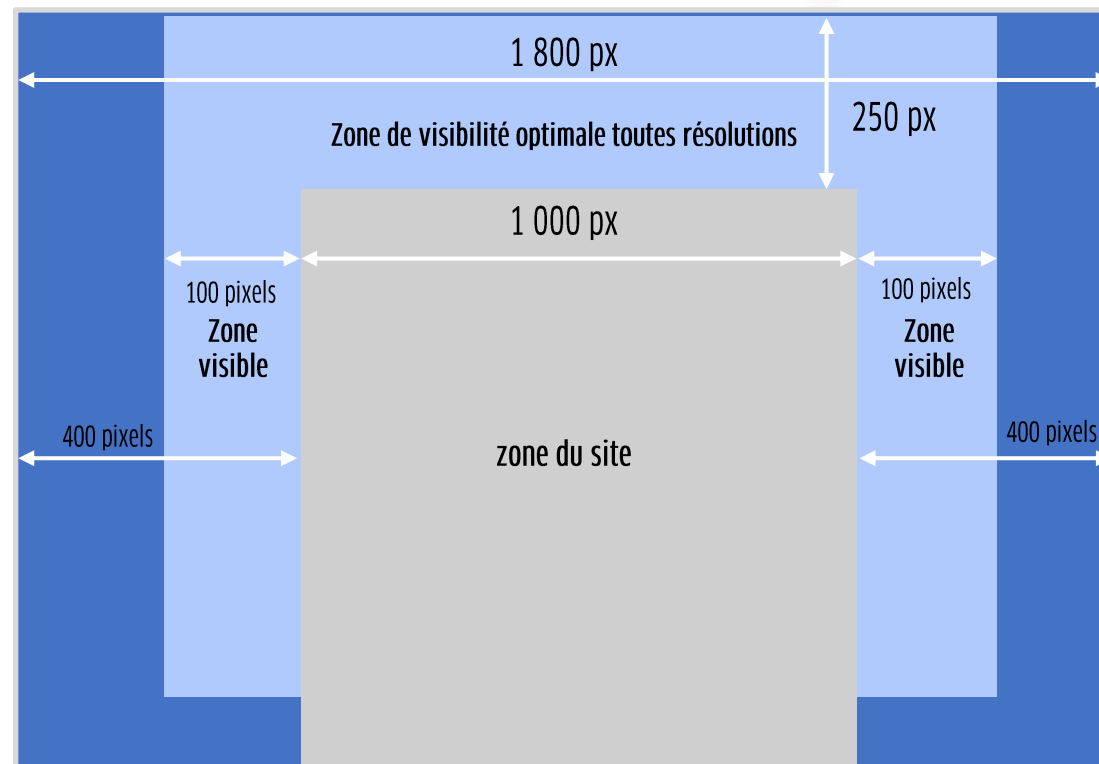

LES FORMATS HABILLAGE

ATTENTION : Le format habillage est systématiquement accompagné d'un format IAB 300*600 ou 300*250

TAILLE	TYPE FICHER	POIDS MAX
1 800*1 000	Jpeg, Redirect	120 ko

LES FORMATS HABILLAGE

ATTENTION : Le format habillage est systématiquement accompagné d'un format IAB 300*600 ou 300*250

TAILLE	TYPE FICHER	POIDS MAX
1 800*1 200	Jpeg, Redirect	120 ko

LES FORMATS DESKTOP

CATEGORIES	FORMATS	TAILLE	TYPES FICHIERS	POIDS MAX	COMMENTAIRES
LES INCONTOURNABLES	Pavé	300*250	Html 5, redirect, jpeg, gif	75 Ko	
	Pavé Vidéo	300*250	Html 5, redirect, MP4	75 Ko	Son off par défaut, activation au clic
	300*250 Expand option vidéo	600*400 max	Html 5, redirect	150 Ko	Son off par défaut, activation au clic
	Grand Angle	300*600	Html 5, redirect, jpeg, gif	75 Ko	
	Grand Angle Vidéo	300*600	Html 5, redirect	150 Ko	Son off par défaut, activation au clic
	300*600 Expand option vidéo	600*600	Html 5, redirect	150 Ko	Son off par défaut, activation au clic
LES AUTRES FORMATS	Mégaban	728*90	Html 5, redirect, jpeg, gif	75 Ko	
	Gigaban	1 000*90	Html 5, redirect, jpeg, gif	75 Ko	
	Gigaban Vidéo	1 000*90	Html 5, redirect	150 Ko	Son off par défaut, activation au clic
	Masthead	1 000*200 / 970*250	Html 5, redirect, jpeg, gif	150 Ko	
	Masthead Vidéo	1 000*200 / 970*250	Html 5, redirect	150 Ko	Son off par défaut, activation au clic

Maximum 2 créas par modèle et 1 tracking dédié par modèle pour isoler les performances de chacun.
Eviter les photos d'intérieur qui fonctionnent moins bien en terme de performances aux vues de la taille du fichier.

LES FORMATS APPLICATION

Interstitial

Native Ad

FORMATS	TAILLE	TYPES FICHIERS	POIDS MAX	COMMENTAIRES
Interstitial	1 200*627	Html 5, redirect, jpeg, gif	75 Ko	Rubriques : Mapping, Mon Compte et Fiche Détails Bornes
Native Ads	32*32 + logo 16*16	Html 5, redirect, jpeg, gif	75 Ko	Liste des Bornes (tous les 5 items) TITRE : 90 caractères max TEXTE : 90 caractères max Call To Action : 15 caractères max