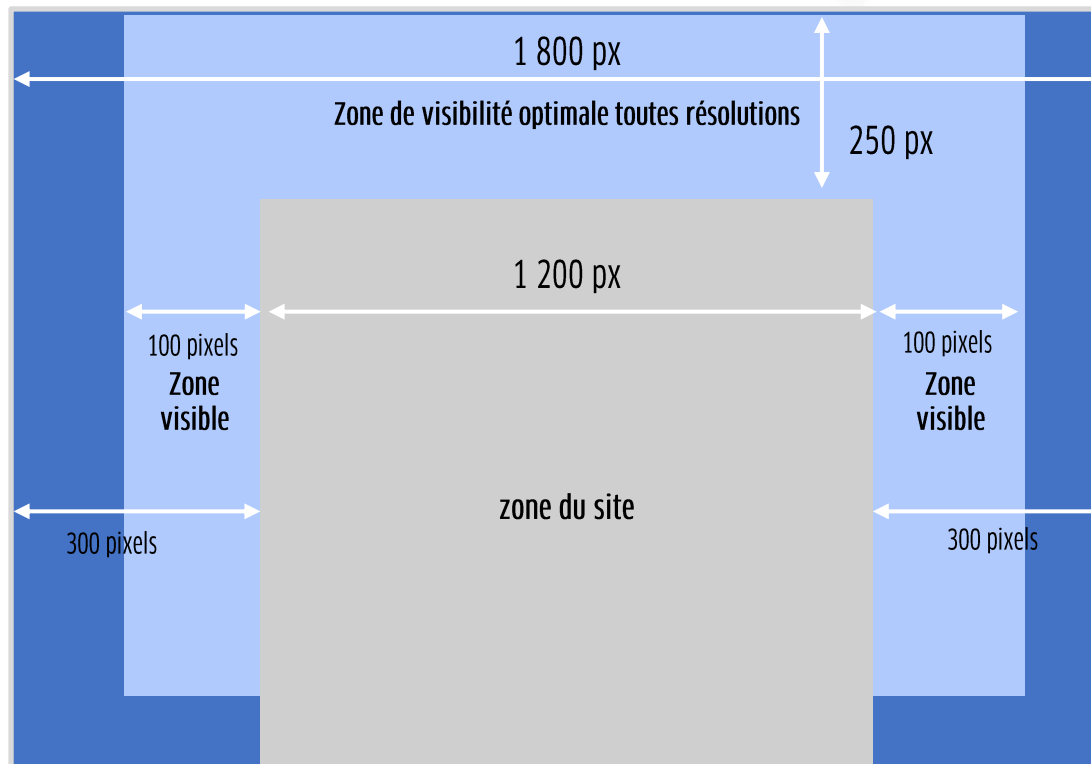

LES FORMATS HABILLAGE

ATTENTION : Le format habillage est systématiquement accompagné d'un format IAB 300*600 ou 300*250

TAILLE	TYPE FICHER	POIDS MAX
1 800*1 000	Jpeg, Redirect	120 ko

LES FORMATS HABILLAGE

ATTENTION : Le format habillage est systématiquement accompagné d'un format IAB 300*600 ou 300*250

TAILLE	TYPE FICHER	POIDS MAX
1 800*1 200	Jpeg, Redirect	120 ko

LES FORMATS DESKTOP

CATEGORIES	FORMATS	TAILLE	TYPES FICHIERS	POIDS MAX	COMMENTAIRES
LES INCONTOURNABLES	Pavé	300*250	Html 5, redirect, jpeg, gif	75 Ko	
	Pavé Vidéo	300*250	Html 5, redirect, MP4	75 Ko	Son off par défaut, activation au clic
	300*250 Expand option vidéo	600*400 max	Html 5, redirect	150 Ko	Son off par défaut, activation au clic
	Grand Angle	300*600	Html 5, redirect, jpeg, gif	75 Ko	
	Grand Angle Vidéo	300*600	Html 5, redirect	150 Ko	Son off par défaut, activation au clic
	300*600 Expand option vidéo	600*600	Html 5, redirect	150 Ko	Son off par défaut, activation au clic
LES AUTRES FORMATS	Mégaban	728*90	Html 5, redirect, jpeg, gif	75 Ko	
	Gigaban	1 000*90	Html 5, redirect, jpeg, gif	75 Ko	
	Gigaban Vidéo	1 000*90	Html 5, redirect	150 Ko	Son off par défaut, activation au clic
	Masthead	1 000*200 / 970*250	Html 5, redirect, jpeg, gif	150 Ko	
	Masthead Vidéo	1 000*200 / 970*250	Html 5, redirect	150 Ko	Son off par défaut, activation au clic

Maximum 2 créas par modèle et 1 tracking dédié par modèle pour isoler les performances de chacun.
Eviter les photos d'intérieur qui fonctionnent moins bien en terme de performances aux vues de la taille du fichier.

LES FORMATS APPLICATION

Interstitial

Native Ad

FORMATS	TAILLE	TYPES FICHIERS	POIDS MAX	COMMENTAIRES
Interstitial	1 200*627	Html 5, redirect, jpeg, gif	75 Ko	Rubriques : Mapping, Mon Compte et Fiche Détails Bornes
Native Ads	32*32 + logo 16*16	Html 5, redirect, jpeg, gif	75 Ko	Liste des Bornes (tous les 5 items) TITRE : 90 caractères max TEXTE : 90 caractères max Call To Action : 15 caractères max