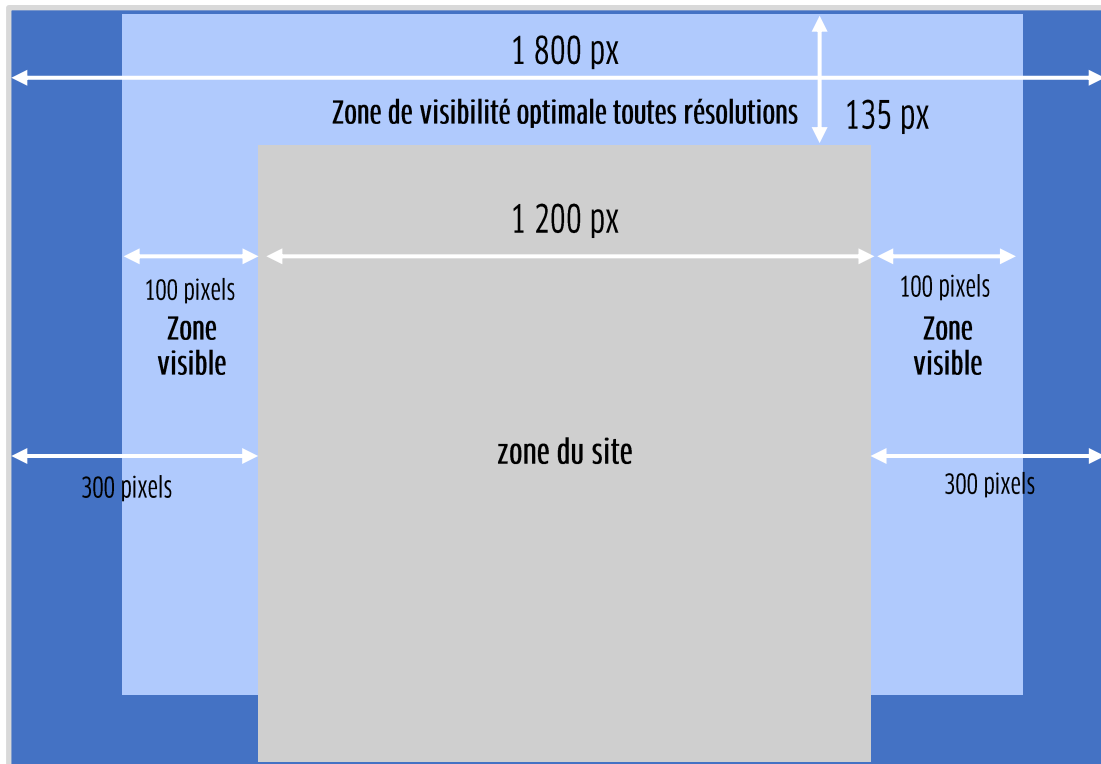

LES FORMATS HABILLAGE

ATTENTION : Le format habillage est systématiquement accompagné d'un format IAB 300*600 ou 300*250

TAILLE	TYPE FICHER	POIDS MAX
1 800*1 000	Jpeg, Redirect	120 ko

LES FORMATS HABILLAGE

ATTENTION : Le format habillage est systématiquement accompagné d'un format IAB 300*600 ou 300*250

TAILLE	TYPE FICHER	POIDS MAX
1 800*1 200	Jpeg, Redirect	120 ko

LES FORMATS DESKTOP

CATEGORIES	FORMATS	TAILLE	TYPES FICHIERS	POIDS MAX	COMMENTAIRES
LES INCONTOURNABLES	Pavé	300*250	Html 5, redirect, jpeg, gif	75 Ko	
	Pavé Vidéo	300*250	Html 5, redirect, MP4	75 Ko	Son off par défaut, activation au clic
	300*250 Expand option vidéo	600*400 max	Html 5, redirect	150 Ko	Son off par défaut, activation au clic
	Grand Angle	300*600	Html 5, redirect, jpeg, gif	75 Ko	
	Grand Angle Vidéo	300*600	Html 5, redirect	150 Ko	Son off par défaut, activation au clic
	300*600 Expand option vidéo	600*600	Html 5, redirect	150 Ko	Son off par défaut, activation au clic
LES AUTRES FORMATS	Mégaban	728*90	Html 5, redirect, jpeg, gif	75 Ko	
	Gigaban	1 000*90	Html 5, redirect, jpeg, gif	75 Ko	
	Gigaban Vidéo	1 000*90	Html 5, redirect	150 Ko	Son off par défaut, activation au clic
	Masthead	1 000*200 / 970*250	Html 5, redirect, jpeg, gif	150 Ko	
	Masthead Vidéo	1 000*200 / 970*250	Html 5, redirect	150 Ko	Son off par défaut, activation au clic

Maximum 2 créas par modèle et 1 tracking dédié par modèle pour isoler les performances de chacun.
Eviter les photos d'intérieur qui fonctionnent moins bien en terme de performances aux vues de la taille du fichier.

LES FORMATS APPLICATION

Interstitial

Native Ad

FORMATS	TAILLE	TYPES FICHIERS	POIDS MAX	COMMENTAIRES
Interstitial	1 200*627	Html 5, redirect, jpeg, gif	75 Ko	Rubriques : Mapping, Mon Compte et Fiche Détails Bornes
Native Ads	32*32 + logo 16*16	Html 5, redirect, jpeg, gif	75 Ko	Liste des Bornes (tous les 5 items) TITRE : 90 caractères max TEXTE : 90 caractères max Call To Action : 15 caractères max