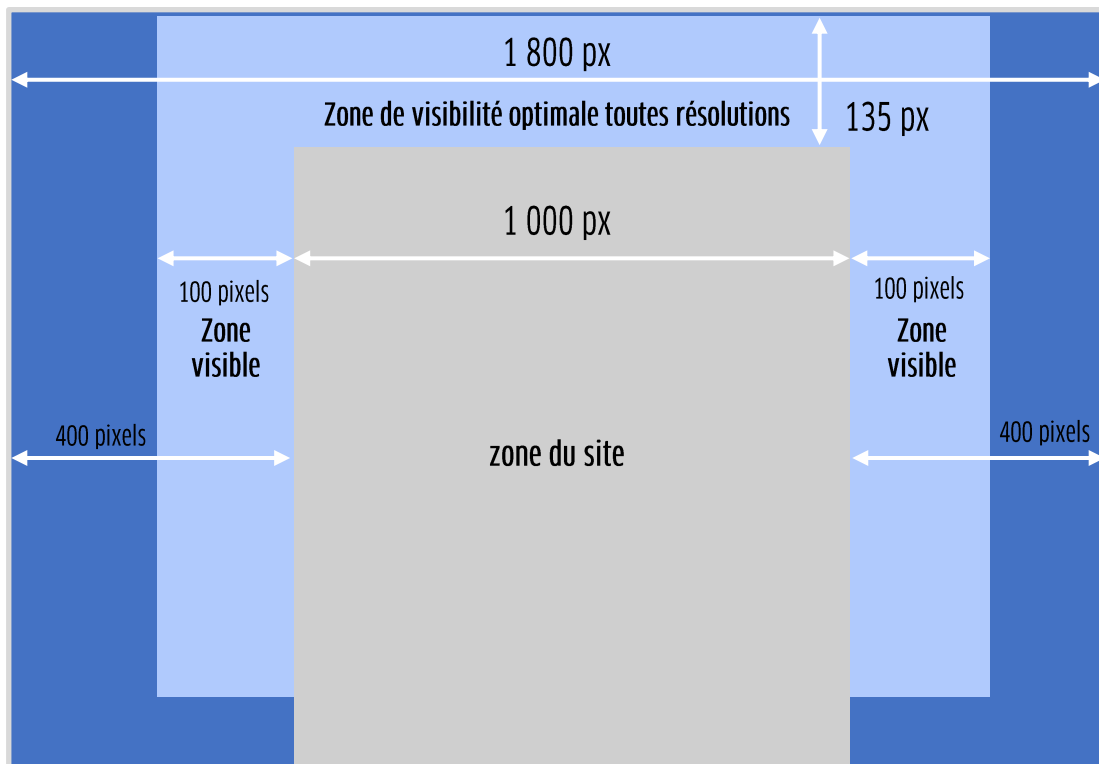

LES FORMATS HABILLAGE

ATTENTION : Le format habillage est systématiquement accompagné d'un format IAB 300*600 ou 300*250

TAILLE	TYPE FICHER	POIDS MAX
1 800*1 000	Jpeg, Redirect	120 ko

LES FORMATS HABILLAGE

ATTENTION : Le format habillage est systématiquement accompagné d'un format IAB 300*600 ou 300*250

TAILLE	TYPE FICHER	POIDS MAX
1 800*1 200	Jpeg, Redirect	120 ko

LES FORMATS DESKTOP

CATEGORIES	FORMATS	TAILLE	TYPES FICHIERS	POIDS MAX	COMMENTAIRES
LES INCONTOURNABLES	Pavé	300*250	Html 5, redirect, jpeg, gif	75 Ko	
	Pavé Vidéo	300*250	Html 5, redirect, MP4	75 Ko	Son off par défaut, activation au clic
	300*250 Expand option vidéo	600*400 max	Html 5, redirect	150 Ko	Son off par défaut, activation au clic
	Grand Angle	300*600	Html 5, redirect, jpeg, gif	75 Ko	
	Grand Angle Vidéo	300*600	Html 5, redirect	150 Ko	Son off par défaut, activation au clic
	300*600 Expand option vidéo	600*600	Html 5, redirect	150 Ko	Son off par défaut, activation au clic
LES AUTRES FORMATS	Mégaban	728*90	Html 5, redirect, jpeg, gif	75 Ko	
	Gigaban	1 000*90	Html 5, redirect, jpeg, gif	75 Ko	
	Gigaban Vidéo	1 000*90	Html 5, redirect	150 Ko	Son off par défaut, activation au clic
	Masthead	1 000*200 / 970*250	Html 5, redirect, jpeg, gif	150 Ko	
	Masthead Vidéo	1 000*200 / 970*250	Html 5, redirect	150 Ko	Son off par défaut, activation au clic

Maximum 2 créas par modèle et 1 tracking dédié par modèle pour isoler les performances de chacun.
Eviter les photos d'intérieur qui fonctionnent moins bien en terme de performances aux vues de la taille du fichier.

LES FORMATS APPLICATION

Interstitial

Native Ad

FORMATS	TAILLE	TYPES FICHIERS	POIDS MAX	COMMENTAIRES
Interstitial	1 200*627	Html 5, redirect, jpeg, gif	75 Ko	Rubriques : Mapping, Mon Compte et Fiche Détails Bornes
Native Ads	32*32 + logo 16*16	Html 5, redirect, jpeg, gif	75 Ko	Liste des Bornes (tous les 5 items) TITRE : 90 caractères max TEXTE : 90 caractères max Call To Action : 15 caractères max